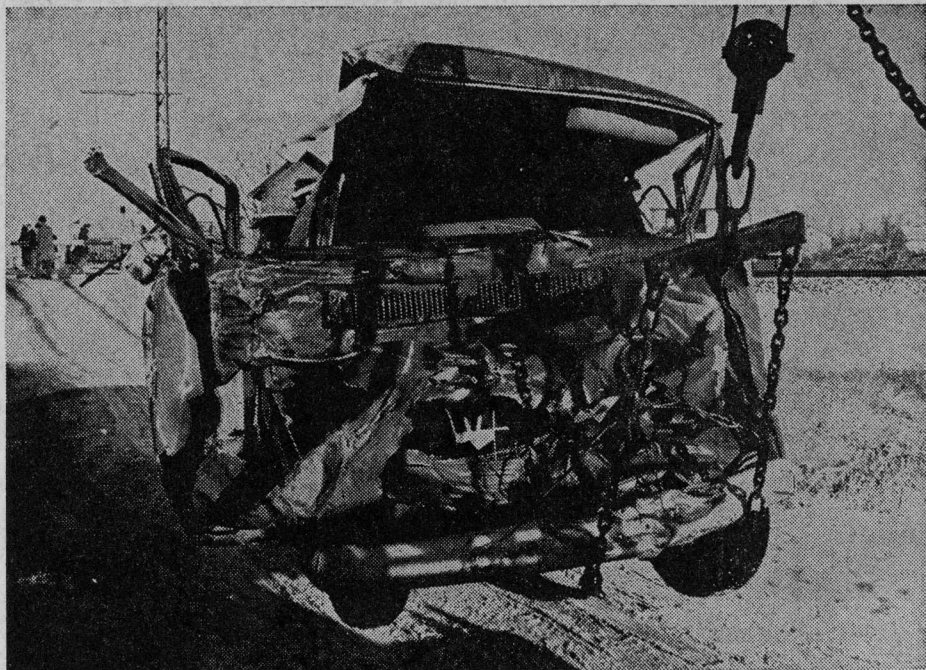

Montag, 3. Dezember 1973

GLIMPFLICH DAVON kam der Fahrer eines Kleinbusses, der am Samstag bei geöffneter Schranke in Nackenheim den Bahnübergang in der Gartenfeldstraße überqueren wollte. Er prallte dabei mit einem Personenzug, aus Richtung Worms, kommend zusammen. Der Kleinbus wurde dabei auf die Seite geschleudert, der Fahrer erlitt Verletzungen. Bei dem Unglücksfahrzeug handelte es sich um den Schülerbus, der jedoch zu diesem Zeitpunkt leer war. Am Wagen entstand Totalschaden. Foto: Klos